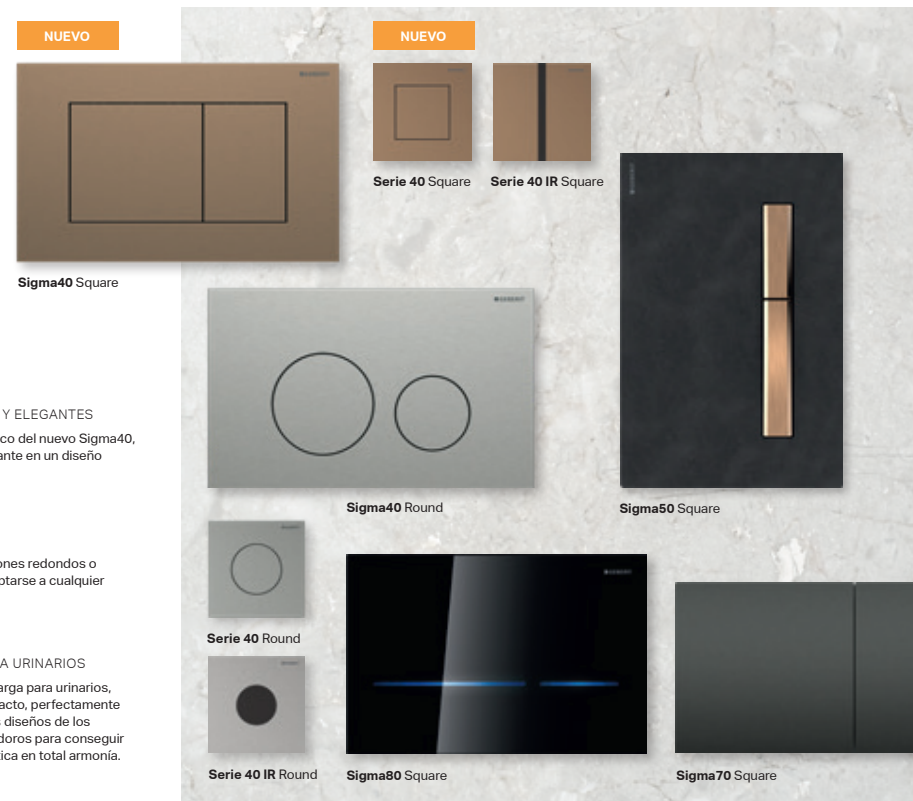

ROUND O SQUARE CON MÁS DE 250 REFERENCIAS DISTINTAS

→ DE LINEAS PURAS Y ELEGANTES
El formato panorámico del nuevo Sigma40, especialmente elegante en un diseño ultrafino.

→ ROUND O SQUARE
Pulsadores con botones redondos o cuadrados para adaptarse a cualquier ambiente de baño.

→ PULSADORES PARA URINARIOS
Pulsadores de descarga para urinarios, manuales o sin contacto, perfectamente coordinados con los diseños de los pulsadores para inodoros para conseguir baños con una estética en total armonía.

↑ SIN CONTACTO
Cómodo e higiénico: accionamiento de la descarga sin contacto.

→ COLORES Y MATERIALES
Amplia selección de colores y acabados atemporales y a la última. Materiales que van desde plástico, metal y vidrio hasta piedra natural.

Encuentra el pulsador que mejor se adapte a tu estilo.
Más información:
www.geberit.es/showroom/pulsadores