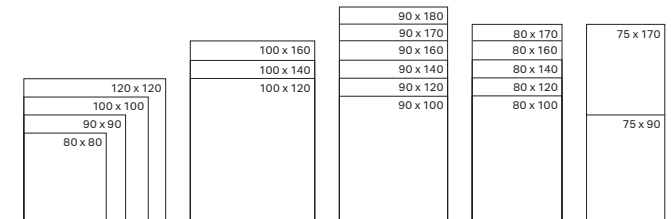

Un sutil toque estético: el fino anillo cromado que rodea la tapa blanca del desagüe del plato de ducha.

Sorprendentemente moderno: la tapa de desagüe está disponible en distintos acabados y colores.

Tamaños en cm (consultar todas las medidas disponibles en: www.geberit.es/catalogoonline)