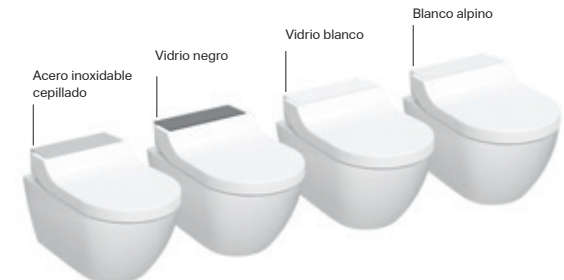

→ Geberit Tuma Comfort está disponible con varios diseños de tapas: blanco, acero inoxidable cepillado, vidrio blanco y vidrio negro.