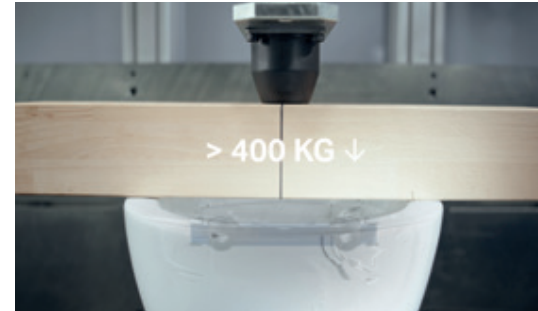

EXPERIENCIA EN HIDRÁULICA

Geberit pone a prueba los mecanismos de descarga y alimentación en sus laboratorios de tecnología hidrosanitaria para asegurar su máximo rendimiento hidráulico y su durabilidad a largo plazo.